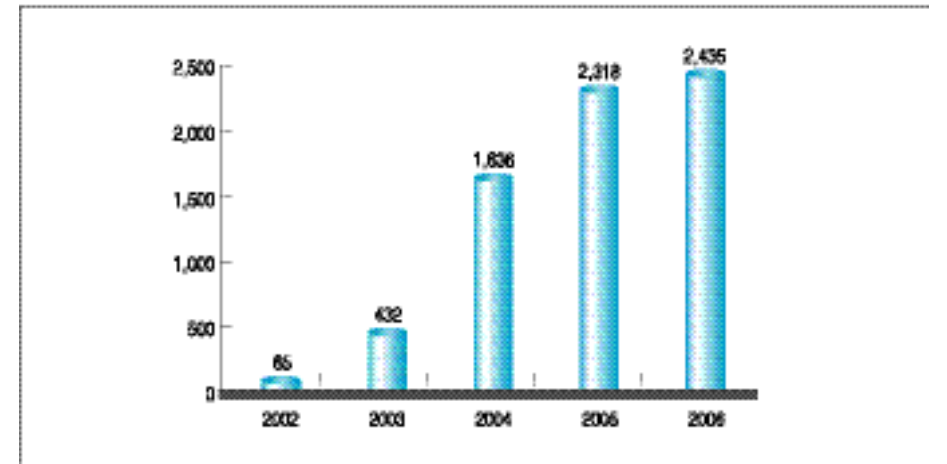

* : 60 (1) x 30 x 12 x

Catan" 가 (Essen Fair) "Settlers of Catan" 10 (2003. 6) 가
100 (2002 4)
PC ,