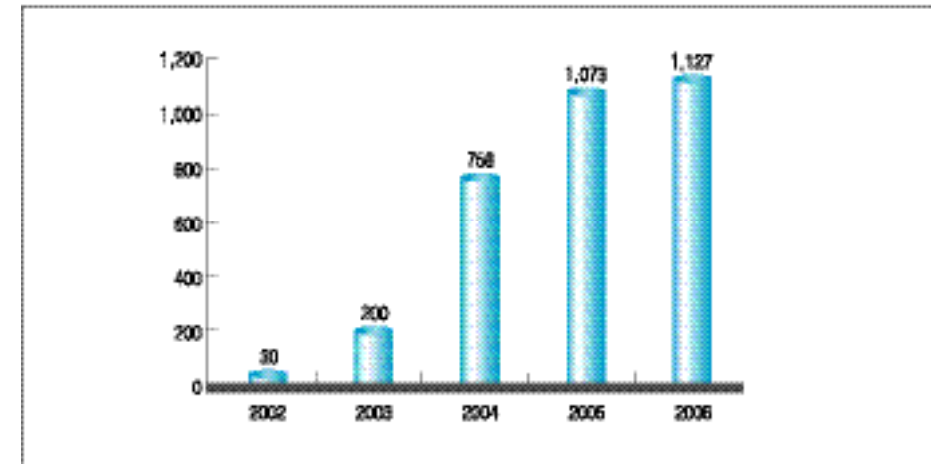

: ICV2, 2002 가

(1-2-3-12)

| | | |
|--------------------|-----|----|
| () | | |
| SPIEL2003() | 10 | 15 |
| () | 2 | |
| GAMA () | 3 | |
| Origin, Gencon () | 7.8 | |

가

1980

1 5,000

1

< 1-2-3-04>