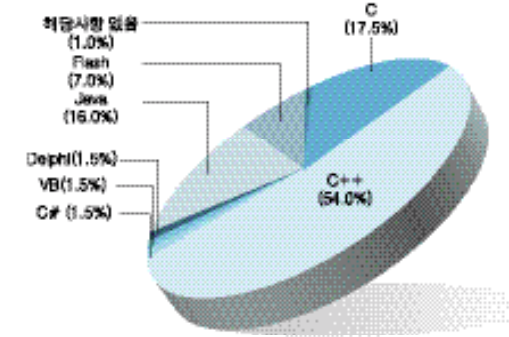

< 5-4-2-08>