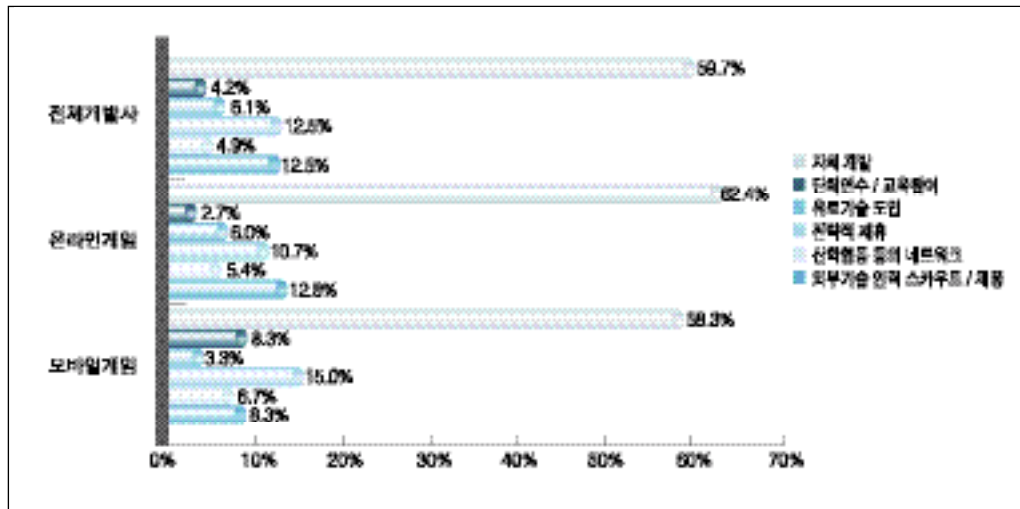

< 5-4-2-05>