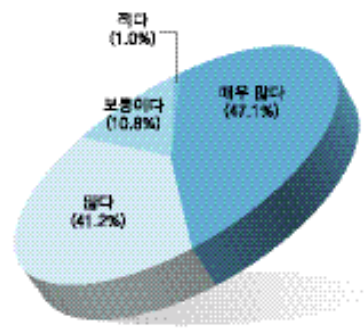

< 5-4-1-09 > 가가