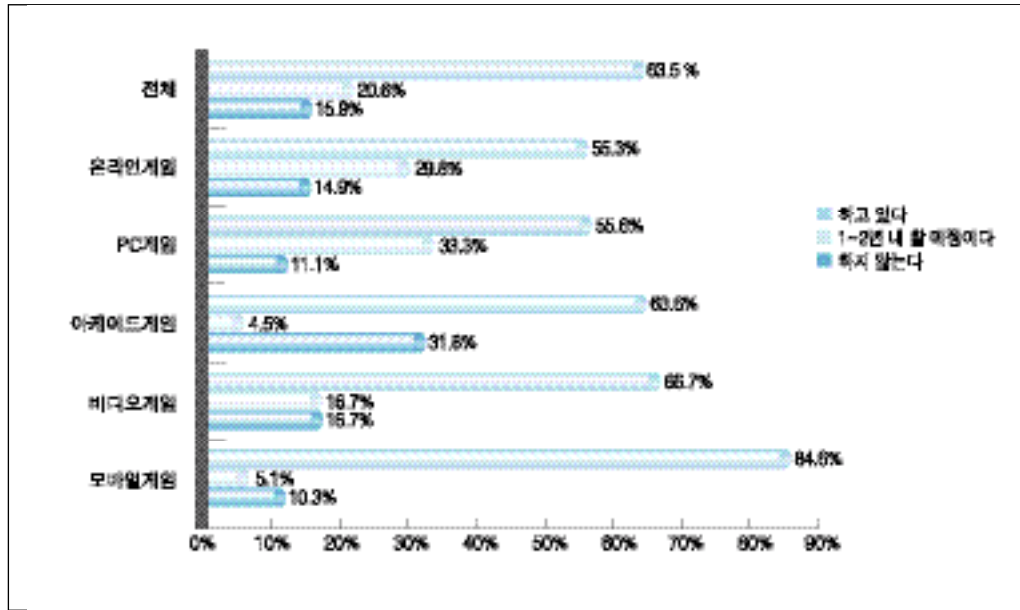

< 5-4-1-08 >