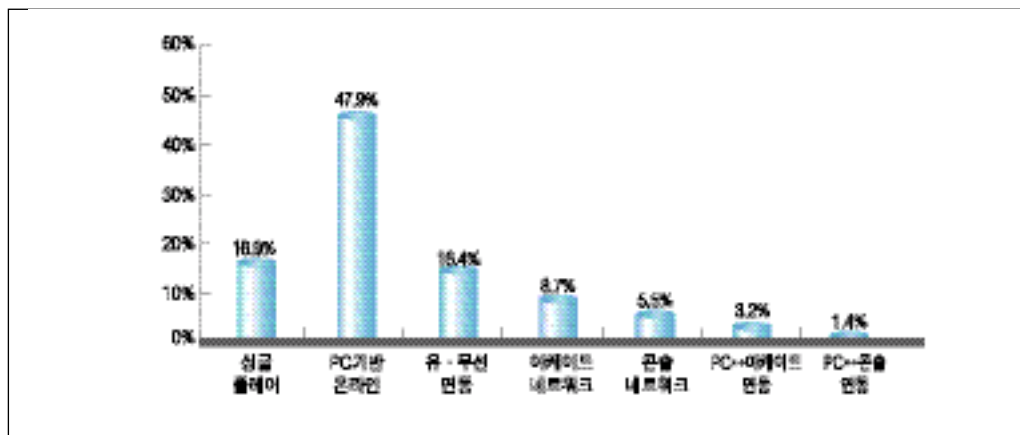

< 5-4-2-06>