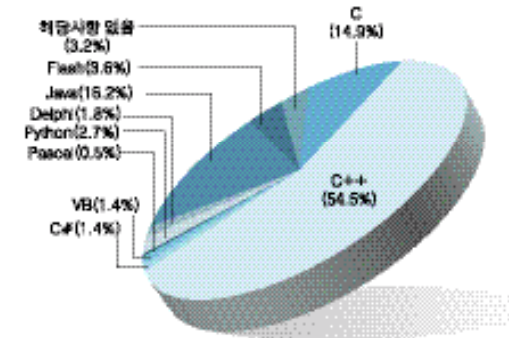

< 5-4-2-07>