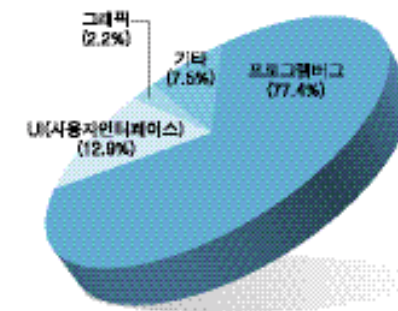

< 5-4-1-12 >